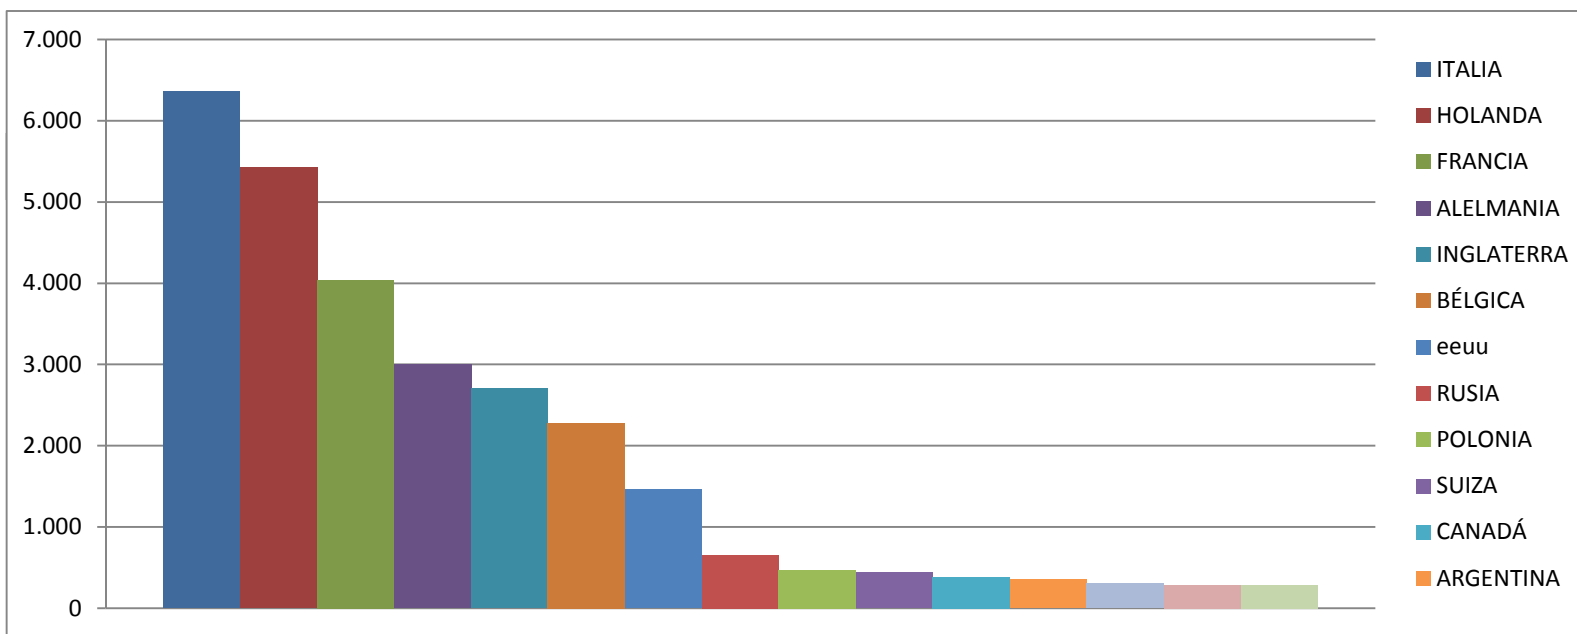

(2018) Jòvens	1.653	2.108	10.593	12.394	10.698	2.313	39.759	247,67							39.759
(2017) Jòvens	1.163	1.272	2.689	2.528	2.298	1.486	11.436		2.005	2.745	3.020	2.908	2.545	2.653	27.312

(2018) Adults	4.581	5.384	33.435	26.679	26.021	7.085	103.185	196,72							103.185
(2017) Adults	3.887	3.866	9.451	6.546	5.945	5.080	34.775		5.628	6.300	6.824	9.674	7.526	6.027	76.754

(2018) +65	977	1.049	3.461	3.165	3.159	1.089	12.900	49,00							12.949
(2017) +65	790	1.054	2.113	1.792	1.955	954	8.658		819	753	1.789	2.124	1.276	981	16.400

(2018) C.V.	4.570	5.266	39.840	34.634	33.691	5.880	123.881	249,56							123.881
(2017) C.V.	4.865	4.934	10.752	5.338	5.300	4.250	35.439		3.960	3.890	5.398	9.178	7.695	6.711	72.271

Visitants Centre del Carme Cultura Contemporània Ejercici 2018 i comparativa

ITALIA	6.361	19,56%
HOLANDA	5.425	16,68%
FRANCIA	4.040	12,42%
ALELMANIA	3.000	9,23%
INGLATERRA	2.703	8,31%
BÉLGICA	2.281	
eeuu	1.462	
RUSIA	658	
POLONIA	474	
SUIZA	443	
CANADÁ	384	
ARGENTINA	354	
RUMANIA	305	
AUSTRIA	289	
ESCOCIA	286	
BRASIL	274	
UCRANIA	256	
PORTUGAL	245	
AUSTRALIA	229	
IRLANDA	177	
CHINA	176	
DINAMARCA	173	
TURQUÍA	167	
COLOMBIA	161	
MÉJICO	148	
SUECIA	145	
VENEZUELA	139	
GRECIA	120	
ESLOVENIA	118	
BULGARIA	98	
LITUANIA	93	
R. CHECA	84	
FINLANDIA	82	
CHILE	80	
HUNGRÍA	77	
JAPÓN	69	