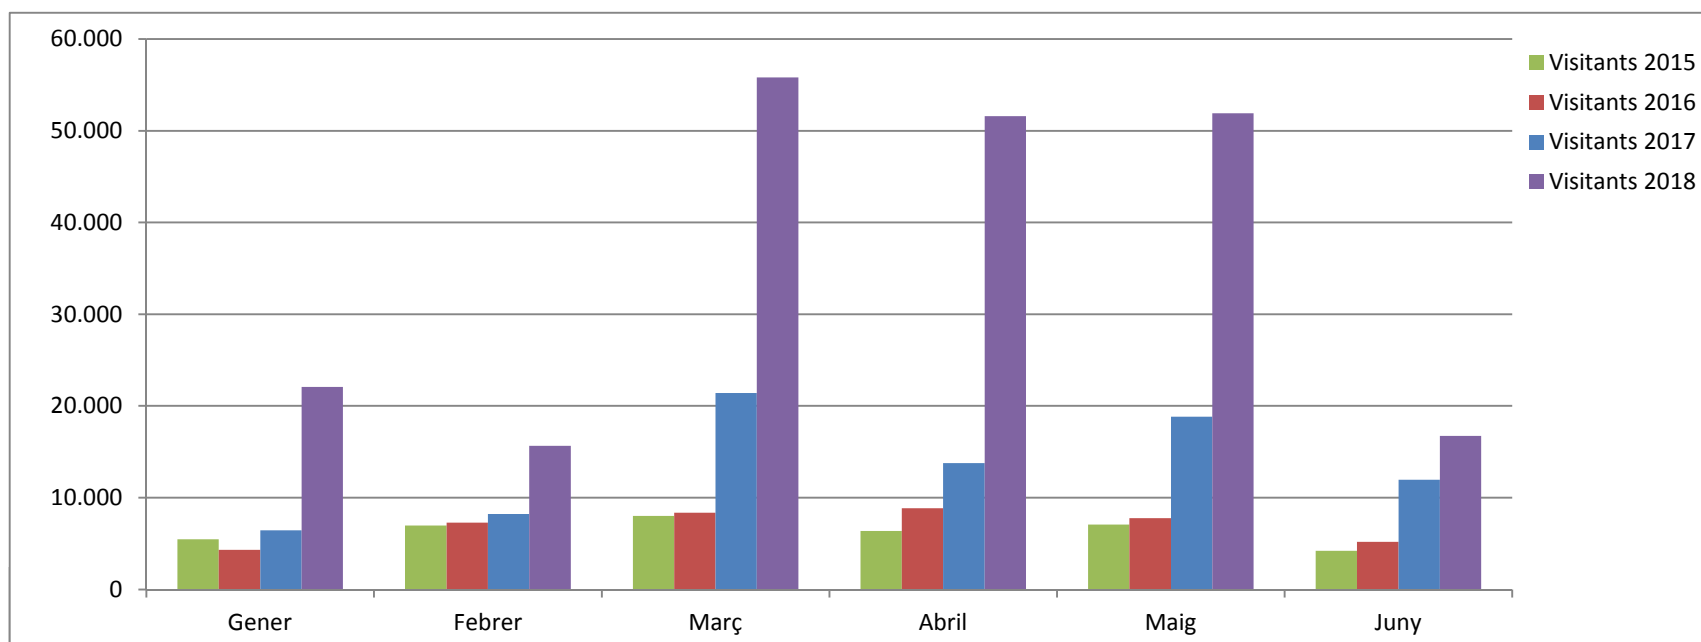

Visitants Centre del Carme Cultura Contemporània Ejercici 2018 i comparativa

	Gener	Febrer	Març	Abril	Maig	Juny	Subtotal	Juliol	Agost	Setembre	Octubre	Novembre	Desembre	Total
Visitants 2018	22.089	15.668	55.831	51.610	51.917	16.720	213.835	0	0	0	0	0	0	213.835
Visitants 2017	6.455	8.217	21.418	13.760	18.826	11.953	80.629	11.972	10.377	15.736	24.469	17.263	22.212	182.658
Visitants 2016	4.314	7.274	8.361	8.862	7.774	5.174	41.759	5.259	2.581	3.443	10.483	6.678	5.716	75.919
Visitants 2015	5.483	6.957	8.019	6.363	7.058	4.218	38.098	4.570	3.538	4.022	10.387	6.742	3.958	71.315

Visitants 2018	213.835	165,21%
Visitants 2017	80.629	

De gener a juny del 2018 hi ha un augment de 133.206 visitants, respecte al mateix període de l'any 2017, la qual cosa suposa un increment del **165,21 %**.

Visitants 2018	213.835	412,07%
Visitants 2016	41.759	

Visitants 2018	213.835	461,28%
Visitants 2015	38.098	

Visitants Centre del Carme Cultura Contemporània Ejercici 2018 i comparativa

2018

	Gener	Febrer	Març	Abril	Maig	Juny	Juliol	Agost	Setembre	Octubre	Novembre	Desembre	Total			
Hòmes	3.757	4.273	23.624	20.360	19.107	5.035							76.156	45,43%	167.643	Per gènere
Dones	4.075	4.927	26.927	25.072	24.266	6.220							91.487	54,57%		
Xiquets	621	659	3.062	3.194	3.495	768							11.799	7,04%	167.643	Per edat
Jóvens	1.653	2.108	10.593	12.394	10.698	2.313							39.759	23,72%		
Adults	4.581	5.384	33.435	26.679	26.021	7.085							103.185	61,55%		
+65	977	1.049	3.461	3.165	3.159	1.089							12.900	7,69%	167.643	Per nacionalitat
C.V.	4.570	5.266	39.840	34.634	33.691	5.880							123.881	73,90%		
Resta d'Espanya	679	660	4.672	2.343	1.914	976							11.244	6,71%		
Estrangers	2.583	3.274	6.039	8.455	7.768	4.399							32.518	19,40%		