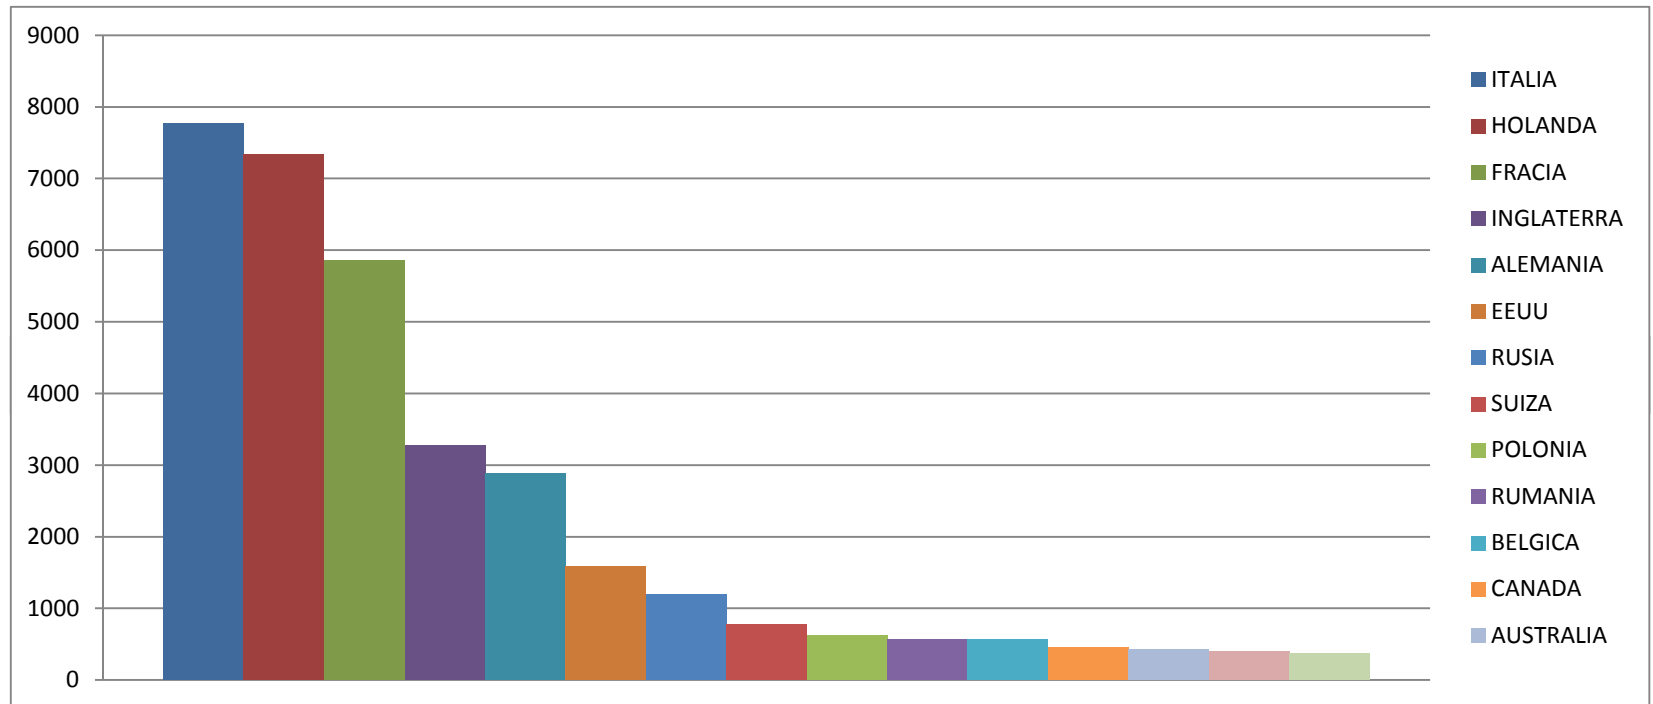

Els extrangers amb 121 nacionalitats diferents, representen el **36,92%** dels visitants. Els residents en la Comunitat Valenciana representen el **54,92%** i el **8,16%** son de la resta d'Espanya.

En l'apartat d'esdeveniments només es comptabilitzen com a visitants, sense tindre en compte l'edat, gènere i nacionalitat.

	Gener	Febrer	Març	Abril	Maig	Juny	Juliol	Agost	Setembre	Octubre	Novembre
Esdeveniments	0	1.119	6.150	2.098	7.994	3.716	2.874	0	3.399	8.680	5.044

Total
41.074

Total de visitants al Centre del Carme, de gener a novembre de 2017 **160.446**

Comparativa visitants al Centre del Carme Cultura Contemporània 2017-2016-2015 Gener - Novembre

ITALIA	7776	17,64%
HOLANDA	7338	16,65%
FRACIA	5855	13,29%
INGLATERRA	3282	7,45%
ALEMANIA	2883	6,54%
EEUU	1589	
RUSIA	1196	
SUIZA	769	
POLONIA	618	
RUMANIA	565	
BELGICA	564	
CANADA	450	
AUSTRALIA	431	
AUSTRIA	397	
BRASIL	373	
CHINA	318	
ARGENTINA	305	
MEXICO	283	
PORTUGAL	269	
IRLANDA	251	
UCRANIA	243	
DINAMARCA	221	
TURQUIA	221	
COLOMBIA	204	
ESCOCIA	200	
BULGARIA	190	
R. CHECA	172	
ESLOVENIA	167	
NORUEGA	165	
VENAZUELA	145	
ALBANIA	139	
SUECIA	127	
ISRAEL	115	
JAPON	111	
P.BAJOS	92	
GRECIA	90	
FINLANDIA	89	