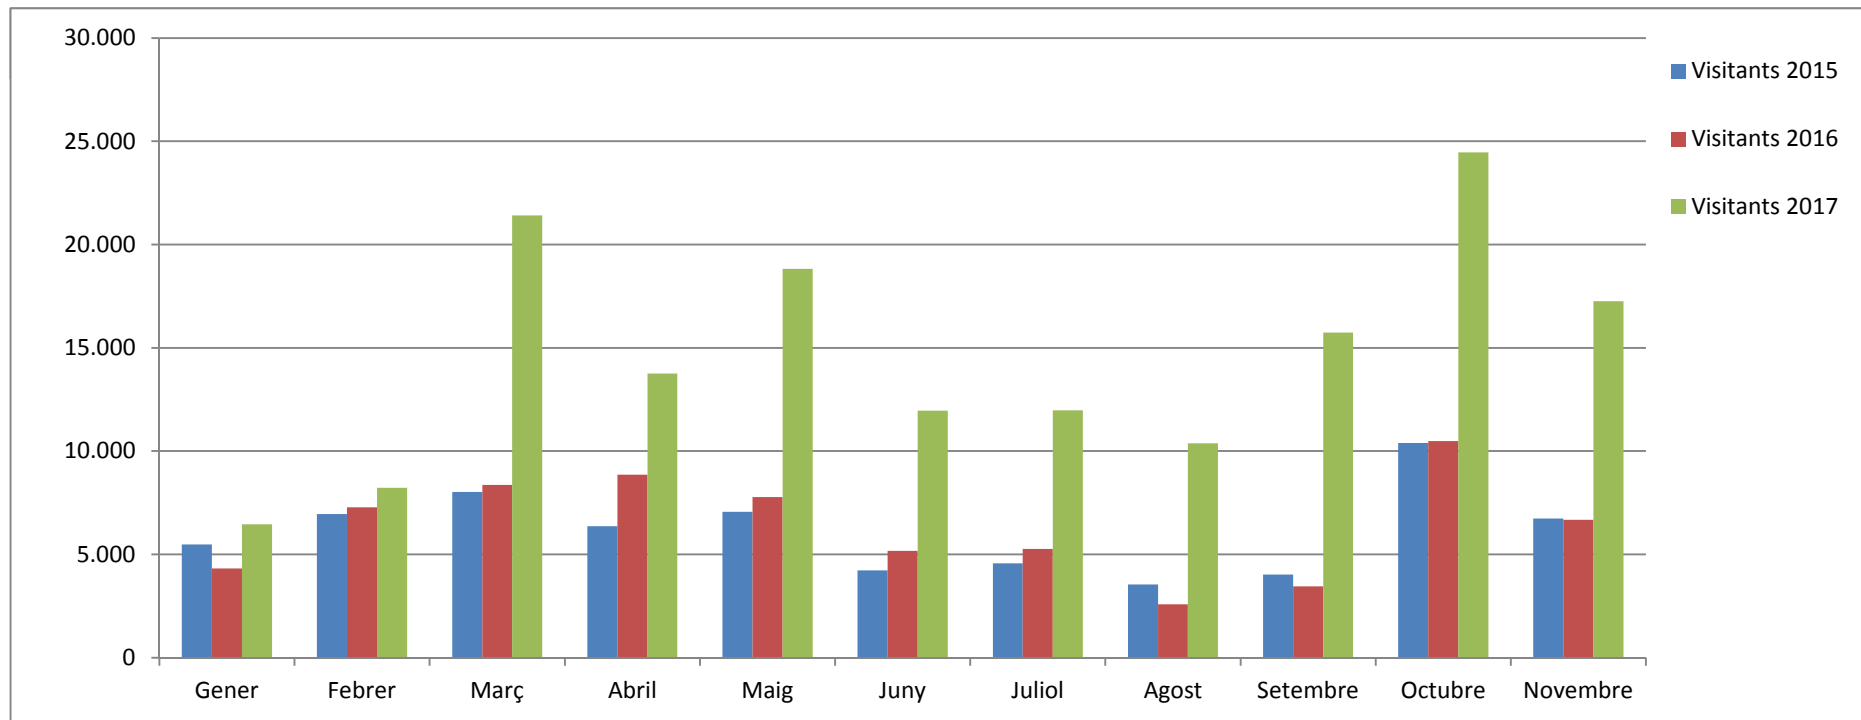

Comparativa visitants al Centre del Carme Cultura Contemporània 2017-2016-2015 Gener - Novembre

	Gener	Febrer	Març	Abril	Maig	Juny	Juliol	Agost	Setembre	Octubre	Novembre	Subtotal	Desembre	Total
Visitants 2015	5.483	6.957	8.019	6.363	7.058	4.218	4.570	3.538	4.022	10.387	6.742	67.357	3.958	71.315
Visitants 2016	4.314	7.274	8.361	8.862	7.774	5.174	5.259	2.581	3.443	10.483	6.678	70.203	5.716	75.919
Visitants 2017	6.455	8.217	21.418	13.760	18.826	11.953	11.972	10.377	15.736	24.469	17.263	160.446		128,55%

De gener a octubre del 2017 hi ha un augment de **90.243** visitants, respecte al mateix període de l'any 2016 la qual cosa suposa un increment del **128,55%**.

Comparativa visitants al Centre del Carme Cultura Contemporània 2017-2016-2015 Gener - Novembre