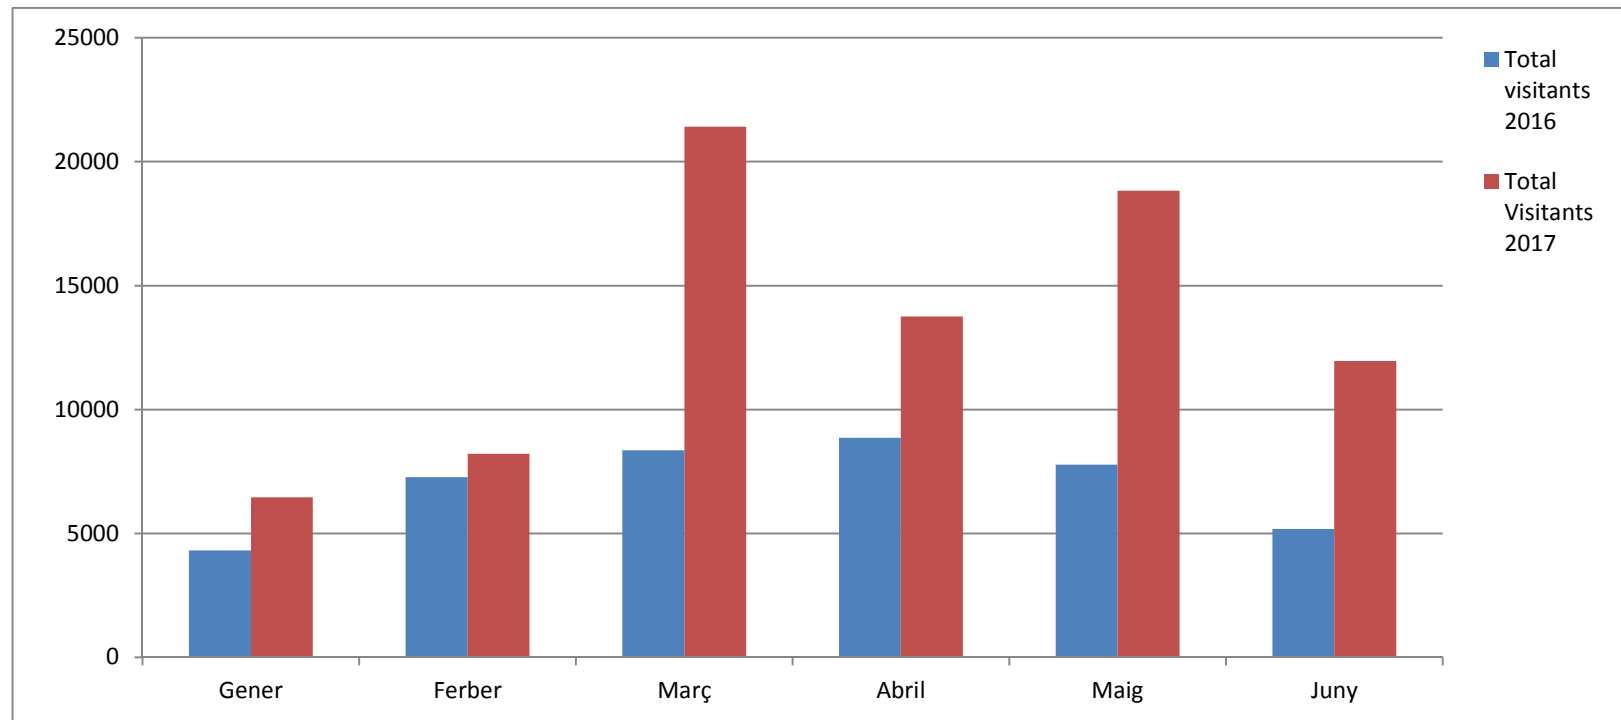

Comparativa visitants al Centre del Carme Cultura Contemporània 1er semestre 2017-2016

	Gener	Ferber	Març	Abril	Maig	Juny
Total visitants 2016	4314	7274	8361	8862	7774	5174
Total Visitants 2017	6455	8217	21418	13760	18826	11953

Total	41759
	80629
	93,08%

Hi ha un augment de **38.870** visitants, la qual cosa suposa un increment del **93,08%** respecte al mateix període de l'any anterior.

Comparativa visitants al Centre del Carme Cultura Contemporània 1er semestre 2017-2016