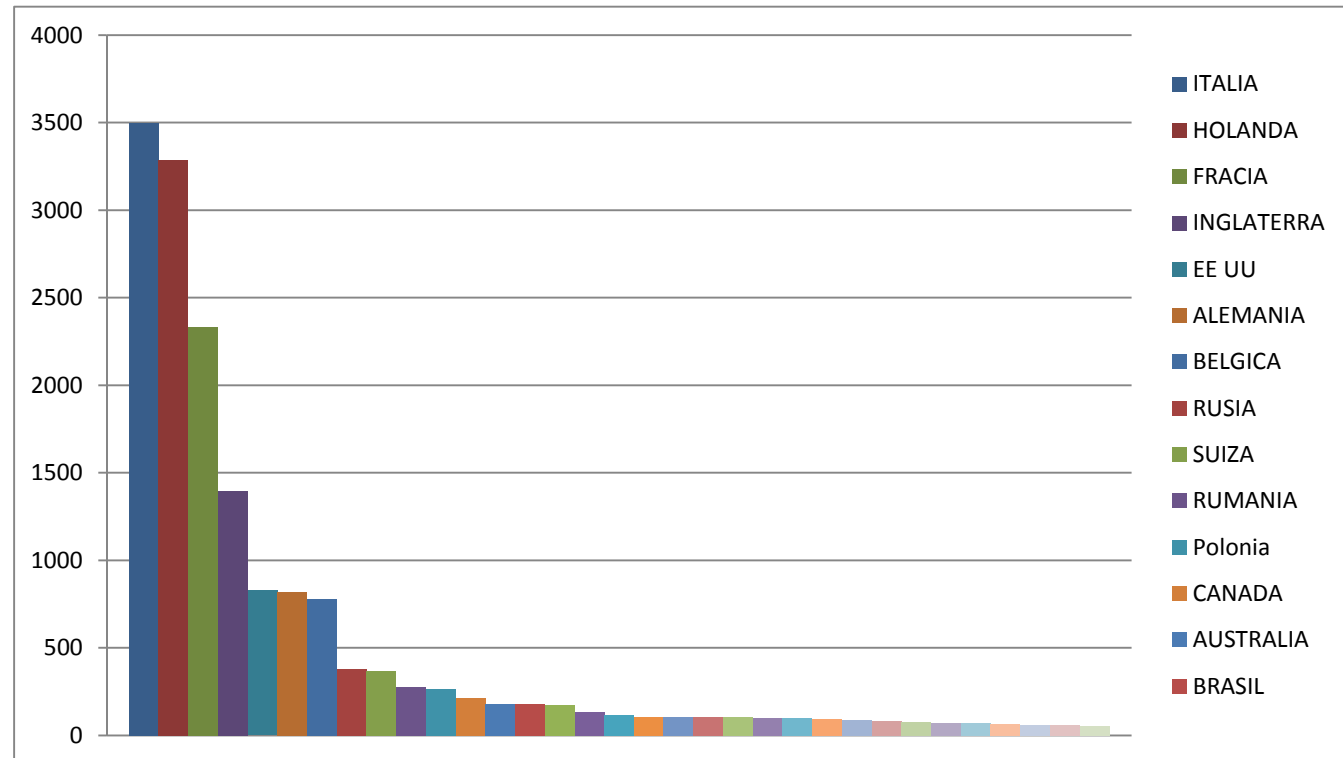

Comparativa visitants al Centre del Carme Cultura Contemporània 1er semestre 2017-2016

ITALIA	3499	18,17%
HOLANDA	3286	17,06%
FRACIA	2330	12,10%
INGLATERRA	1395	7,24%
EE UU	828	4,30%
ALEMANIA	818	
BELGICA	781	
RUSIA	378	
SUIZA	369	
RUMANIA	275	
Polonia	263	
CANADA	214	
AUSTRALIA	178	
BRASIL	178	
AUSTRIA	174	
ALBANIA	133	
BULGARIA	116	
IRLANDA	108	
MEJICO	107	
COLOMBA	104	
PORTUGAL	104	
TURQUIA	101	
ESCOCIA	98	
UCRANIA	95	
CHINA	90	
NORUEGA	80	
DINAMARCA	75	
ARGENTINA	73	
ISRAEL	73	
SUECIA	65	
ESLOVENIA	59	
VENEZUELA	59